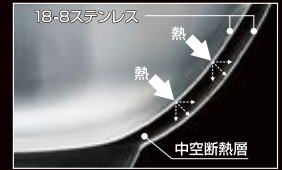

あたたかいお料理を、 あたたかいままに。

中空2重構造の「メタル丼」が、そんな「当たり前」を実現します。

3の特長

- ◎スープが冷めにくい
中空2重構造を採用した中身が冷めにくい保温食器です。
- ◎さわっても熱くなりにくい
中身の温度が直接手に伝わりにくい優れもの!
- ◎割れない
丈夫な18-8ステンレス製。

中空2重構造とは

ステンレスの2重構造の間に中空断熱層を設けることにより、スープの熱伝導が抑えられ、優れた保温性能を発揮します。